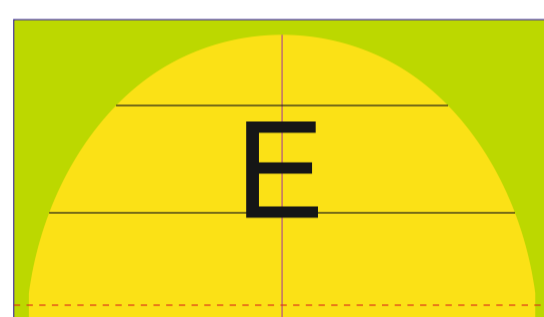

Dveře

1. Želena oblast = bezpečnostní oblast. Tuto oblast také vyplňte grafikou (nebude viditelná).
2. Žlutá oblast = tisková oblast. Tato oblast bude viditelná na výsledném produktu.
3. Šedá oblast naznačuje konstrukci. Tuto oblast **nevyplňujte** grafikou.
4. Měřítko je 1:100. **Tyto proporce nijak neměňte.**

Bezpečná zóna
Tuto zónu také
vyplňte grafikou

Linie šití

Viditelná zóna
Tato zóna bude
viditelná