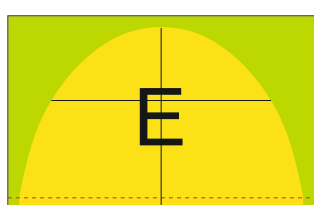

Stěna s oknem

Dveře

Plná stěna

1. Zelená oblast = bezpečnostní oblast. Tuto oblast také vyplňte grafikou (nebude viditelná).
2. Žlutá oblast = tisková oblast. Tato oblast bude viditelná na výsledném produktu.
3. Šedá oblast naznačuje konstrukci. Tuto oblast **nevyplňujte** grafikou.
4. Měřítko je 1:100. **Tyto proporce nijak neměňte.**

Bezpečná zóna
tuto zónu také
vyplňte grafikou

Linie šití

Viditelná zóna
tato zóna bude
viditelná