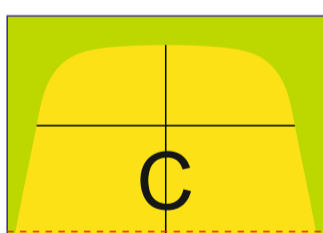

Střecha

Dveře

Stěna s oknem

Plná stěna

spojka pro 5x5m

1. Zelená oblast = bezpečnostní oblast. Tuto oblast také vyplňte grafikou (nebude viditelná).
2. Žlutá oblast = tisková oblast. Tato oblast bude viditelná na výsledném produktu.
3. Šedá oblast naznačuje konstrukci. Tuto oblast **nevyplňujte** grafikou.
4. Měřítko je 1:100. **Tyto proporce nijak neměňte.**