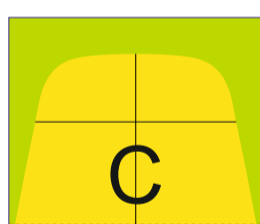

Střecha

Dveře

Stěna s oknem

Plná stěna

spojka pro 4x4m

1. Zelená oblast = bezpečnostní oblast. Tuto oblast také vyplňte grafikou (nebude viditelná).
2. Žlutá oblast = tisková oblast. Tato oblast bude viditelná na výsledném produktu.
3. Šedá oblast naznačuje konstrukci. Tuto oblast **nevyplňujte** grafikou.
4. Měřítko je 1:100. **Tyto proporce nijak neměňte.**